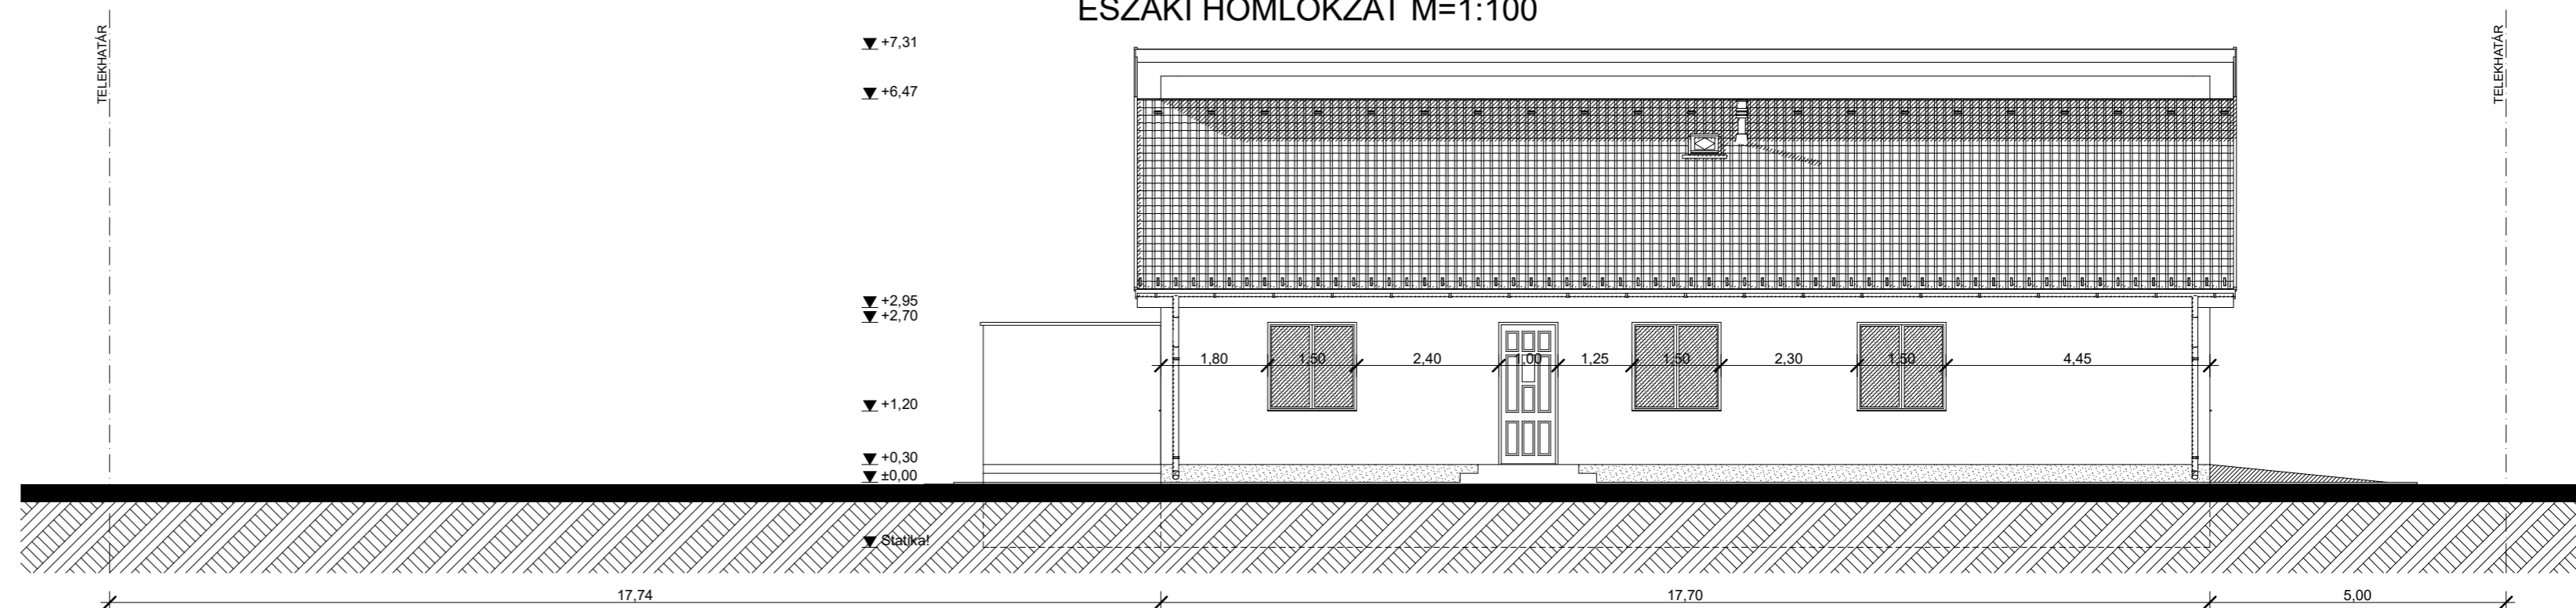

NYUGATI HOMLOKZAT M=1:100

DÉLI HOMLOKZAT M=1:100

KELETI HOMLOKZAT M=1:100

ÉSZAKI HOMLOKZAT M=1:100

1. barna színű lábazati gyöngyvakolat
2. bézs színű homlokzati nemesvakolat
3. fehér színű műanyag nyílászárók
4. fehér szekcionált gk. kapu
5. horganyzott acéllemez csatornarendszer
6. barna színű beton cserépfedés
7. fekete színű légbeszívó/füstcső

HOMLOKZATOK
M=1:100

KÉTLAKÁSOS LAKÓÉPÜLET
egyszerű bejelentési terve

DEBRECEN, 2022. 05.

Építető: PROFITÁL 2004 KFT.
4281 LÉTAVERTES, KONYARI u. 22.

Épül: 4030 Debrecen, Klauzál Gábor u.

HRSZ.: 11817/23

Tervező: **BALMAZ GÁBOR**
építésszámológ, tervező szaknépeg
4211 Ebes, Kosárfonó u. 11.
E-09-0624