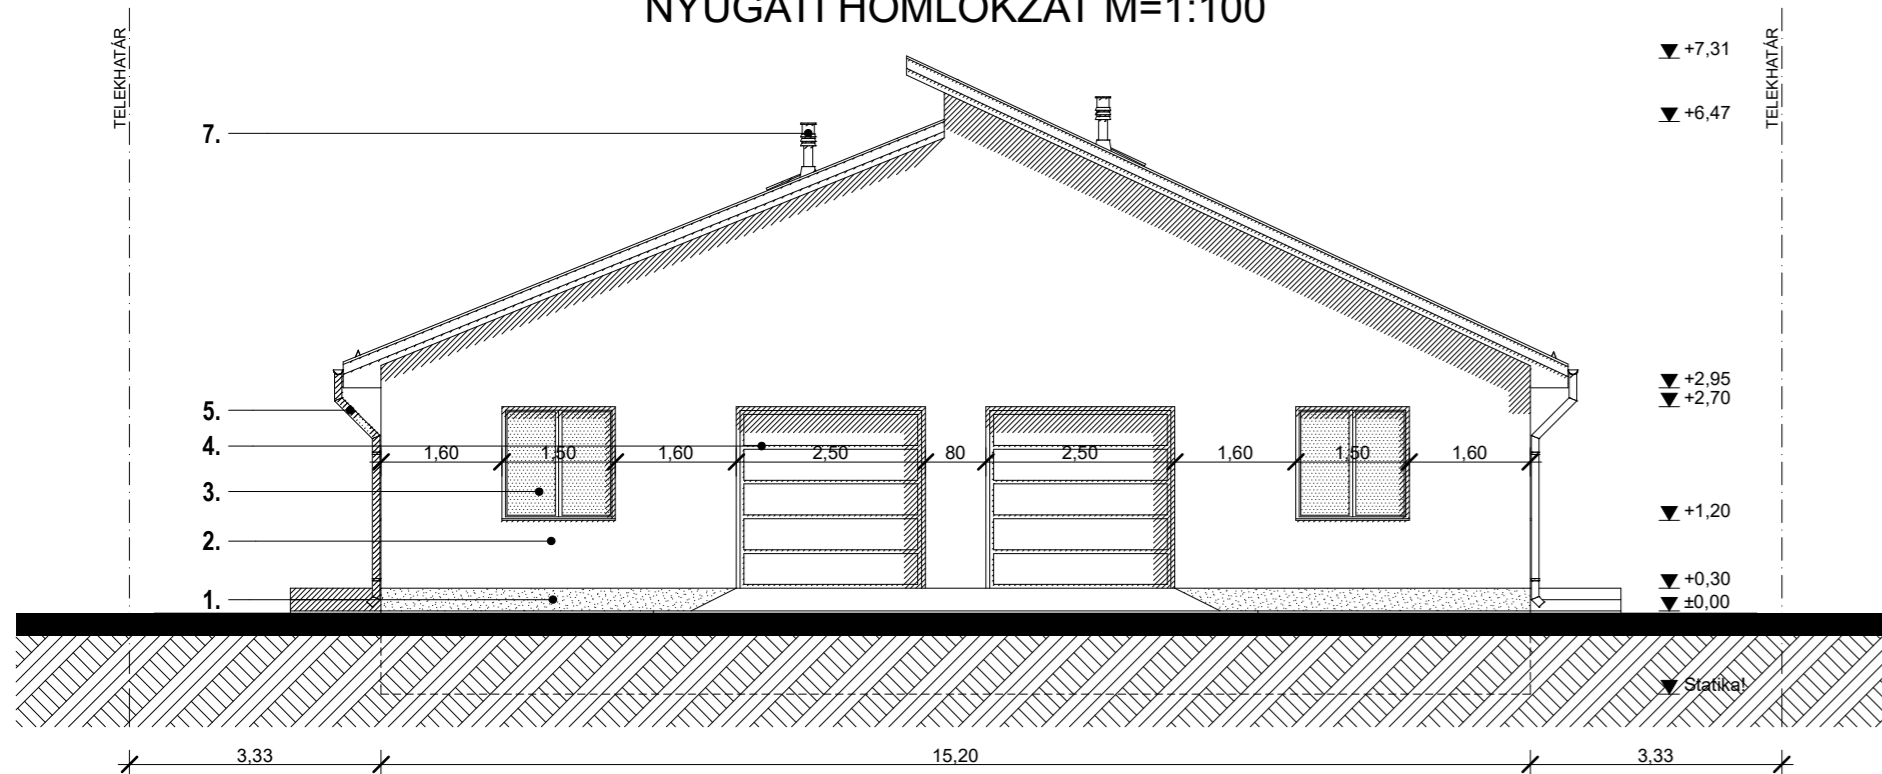

NYUGATI HOMLOKZAT M=1:100

DÉLI HOMLOKZAT M=1:100

KELETI HOMLOKZAT M=1:100

ÉSZAKI HOMLOKZAT M=1:100

1. barna színű lábazati gyöngyvakolat
2. bézs színű homlokzati nemesvakolat
3. fehér színű műanyag nyílászárók
4. fehér szekcionált gk. kapu
5. horganyzott acéllemez csatornarendszer
6. barna színű beton cserépfedés
7. fekete színű légbeszívó/füstcső

HOMLOKZATOK
M=1:100

KÉTLAKÁSOS LAKÓÉPÜLET
egyszerű bejelentési terve

DEBRECEN, 2022. 05.

Építető: PROFITÁL 2004 KFT.
4281 LÉTAVERTES, KONYARI u. 22.

Épül: 4030 Debrecen, Klauzál Gábor u.

HRSZ.: 11817/23

Tervező: **BALMAZ GÁBOR**
építésszámológ, tervező szaknépeg
4211 Ebes, Kosárfonó u. 11.
E-09-0624