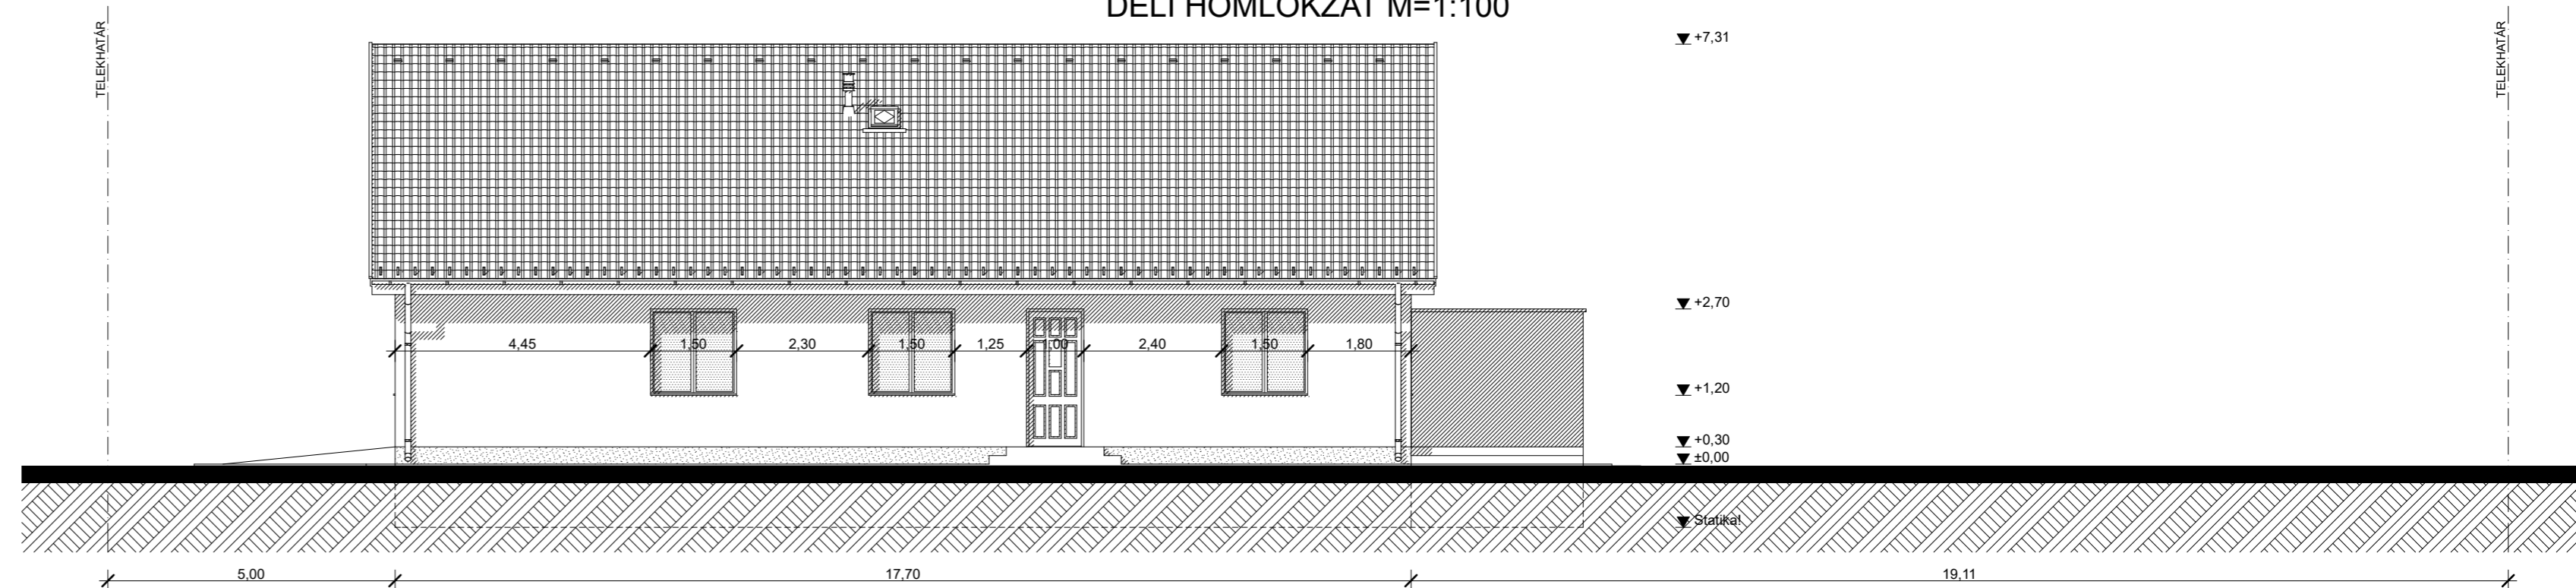

NYUGATI HOMLOKZAT M=1:100

DÉLI HOMLOKZAT M=1:100

KELETI HOMLOKZAT M=1:100

ÉSZAKI HOMLOKZAT M=1:100

1. barna színű lábazati gyöngyvakolat
2. bézs színű homlokzati nemesvakolat
3. fehér színű műanyag nyílászárók
4. fehér szekcionált gk. kapu
5. horganyzott acéllemez csatornarendszer
6. barna színű beton cserépfedés
7. fekete színű légbeszívó/füstcső

HOMLOKZATOK
M=1:100

KÉTLAKÁSOS LAKÓÉPÜLET
egyszerű bejelentési terve

DEBRECEN, 2022. 05.

Építető: PROFITÁL 2004 KFT.
4281 LÉTAVERTES, KONYARI u. 22.

Épül: 4030 Debrecen, Klauzál Gábor u.

HRSZ.: 11817/23

Tervező: **BALMAZ GÁBOR**
építésszámológ, tervező szaknépeg
4211 Ebes, Kosárfonó u. 11.
E-09-0624