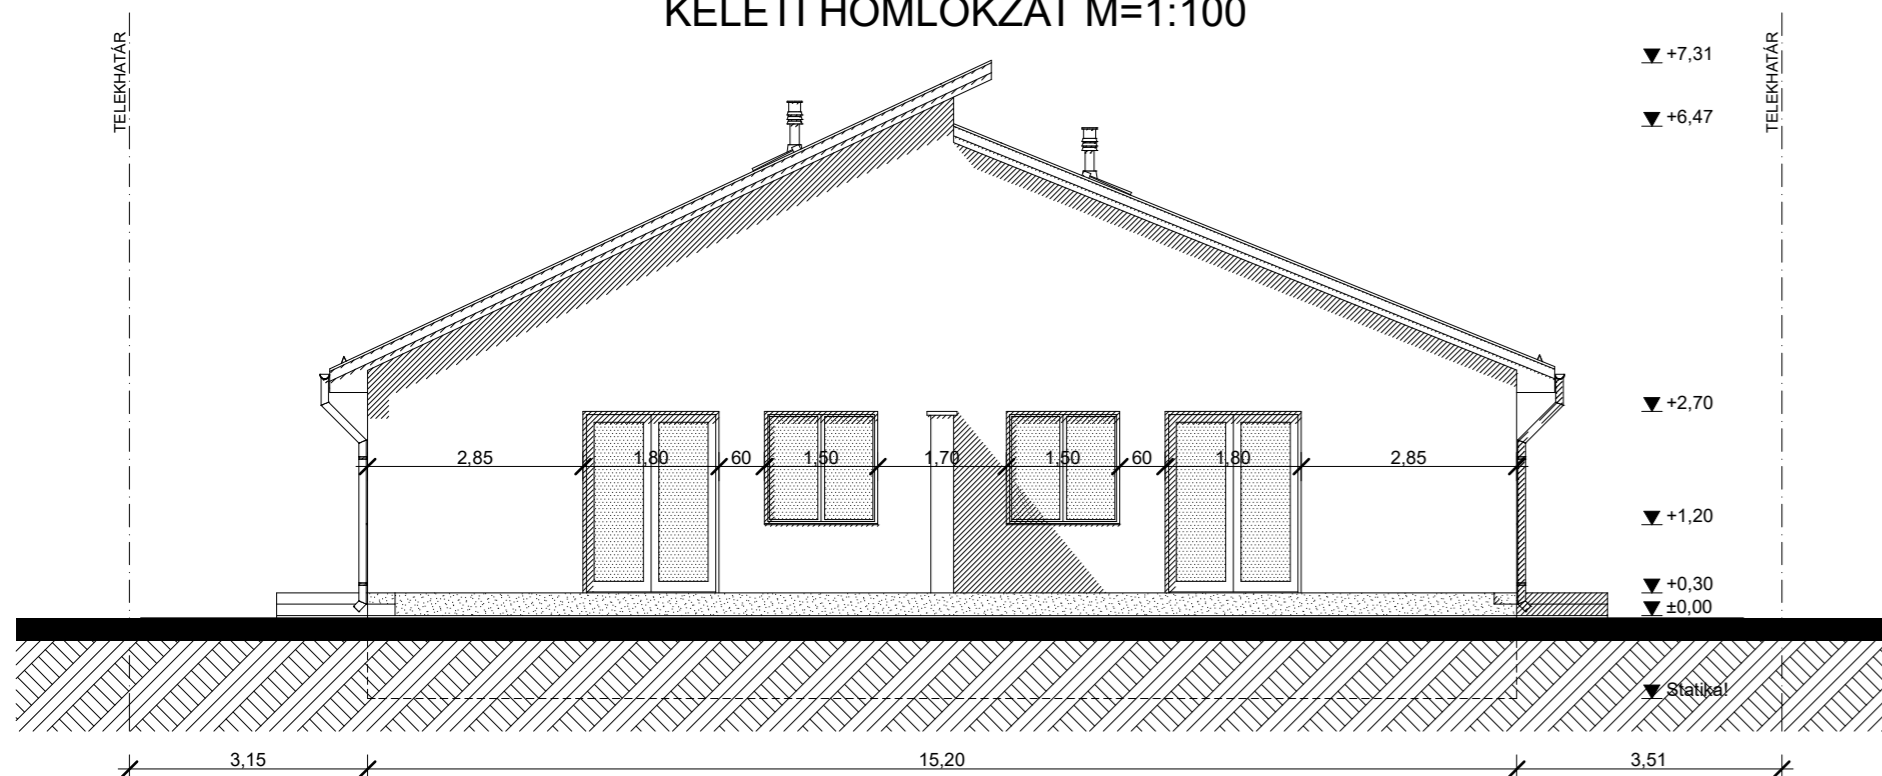

NYUGATI HOMLOKZAT M=1:100

DÉLI HOMLOKZAT M=1:100

KELETI HOMLOKZAT M=1:100

ÉSZAKI HOMLOKZAT M=1:100

1. barna színű lábazati gyöngyvakolat
2. bézs színű homlokzati nemesvakolat
3. fehér színű műanyag nyílászárók
4. fehér szekcionált gk. kapu
5. horganyzott acéllemez csatornarendszer
6. barna színű beton cserépfedés
7. fekete színű légbeszívó/füstcső

HOMLOKZATOK
M=1:100

KÉTLAKÁSOS LAKÓÉPÜLET
egyszerű bejelentési terve

DEBRECEN, 2022. 05.

Építető: PROFITÁL 2004 KFT.
4281 LÉTAVERTES, KONYARI u. 22.

Épül: 4030 Debrecen, Klauzál Gábor u.

HRSZ.: 11817/23

Tervező: **BALMAZ GÁBOR**
építésszámológ, tervező szaknépeg
4211 Ebes, Kosárfonó u. 11.
E-09-0624